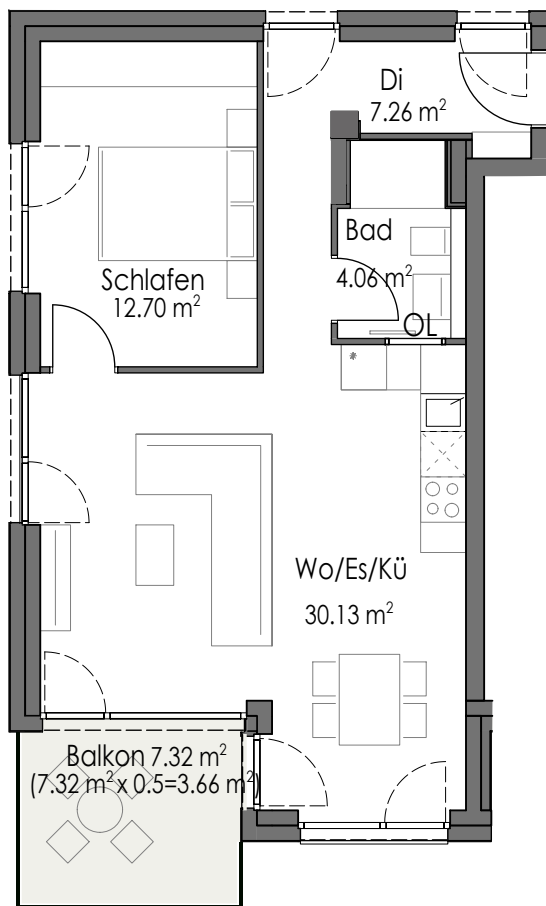

Wohnung 14/1.5

DEGMARNERSTRASSE 8/14
OEDHEIM

Degmarnnerstrasse 8, 14, 14/1
74229 Oedheim
www.neufeld.immo

Bauträger

Neufeld Invest P7 GmbH
Am Willenbach 5
74229 Oedheim
Fon: 07136/98890
info@neufeld.immo
www.neufeld.immo

Beratung

Fon: 07136/9889-58