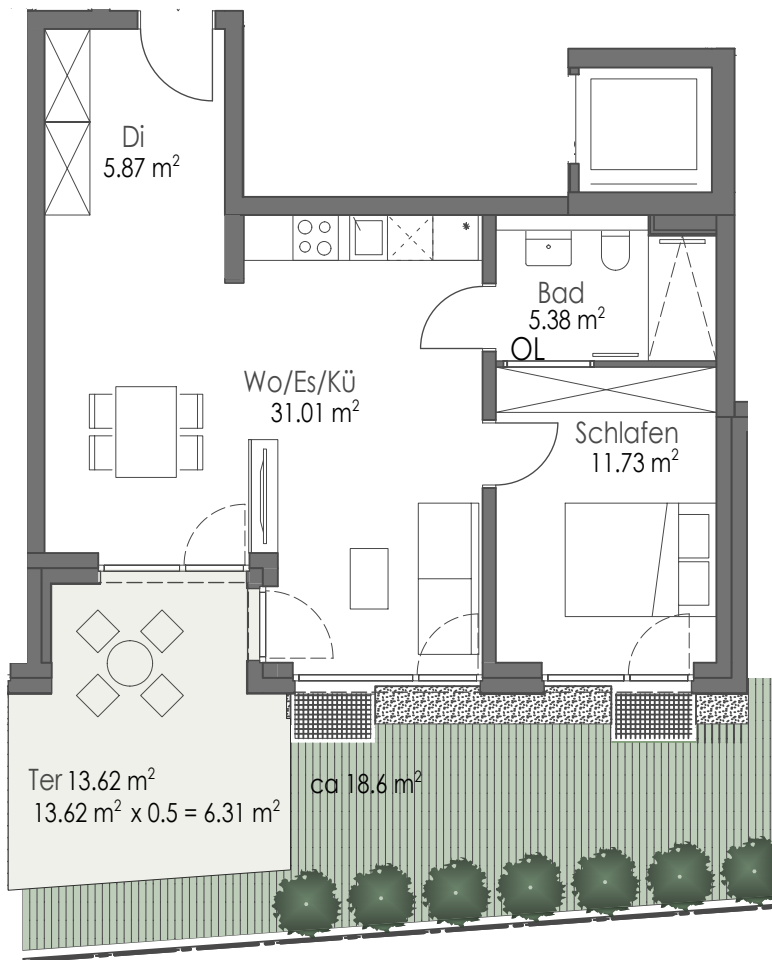

Wohnung 14/1.2