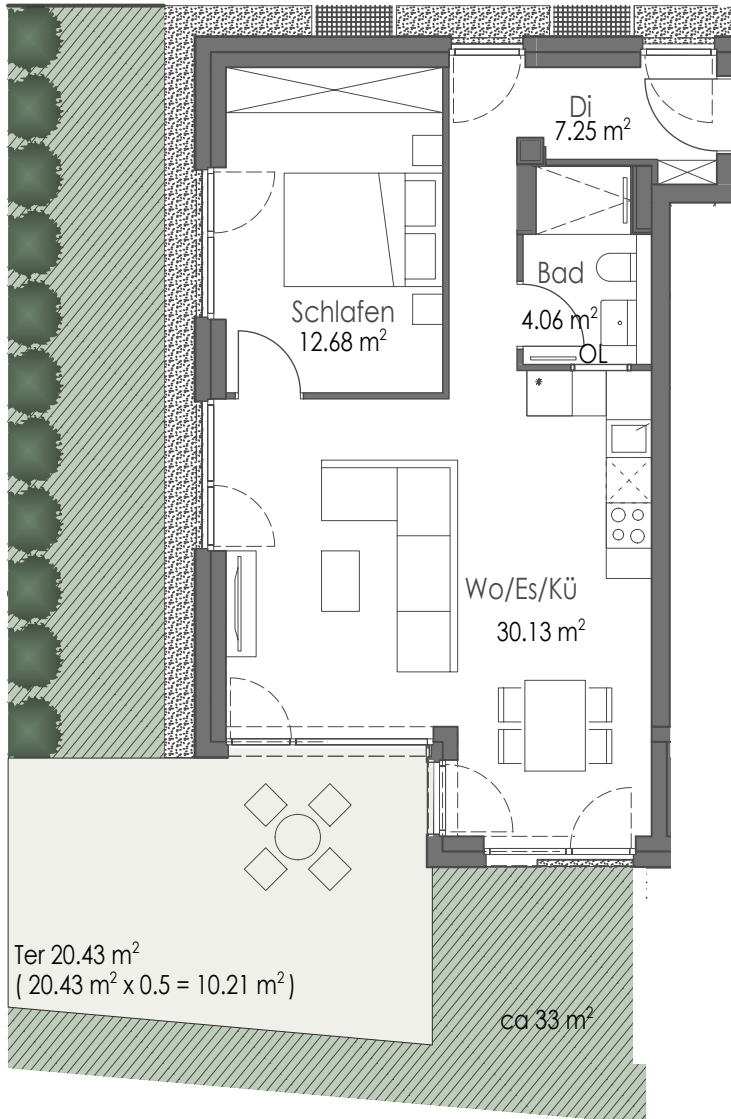

Wohnung 14/1.1