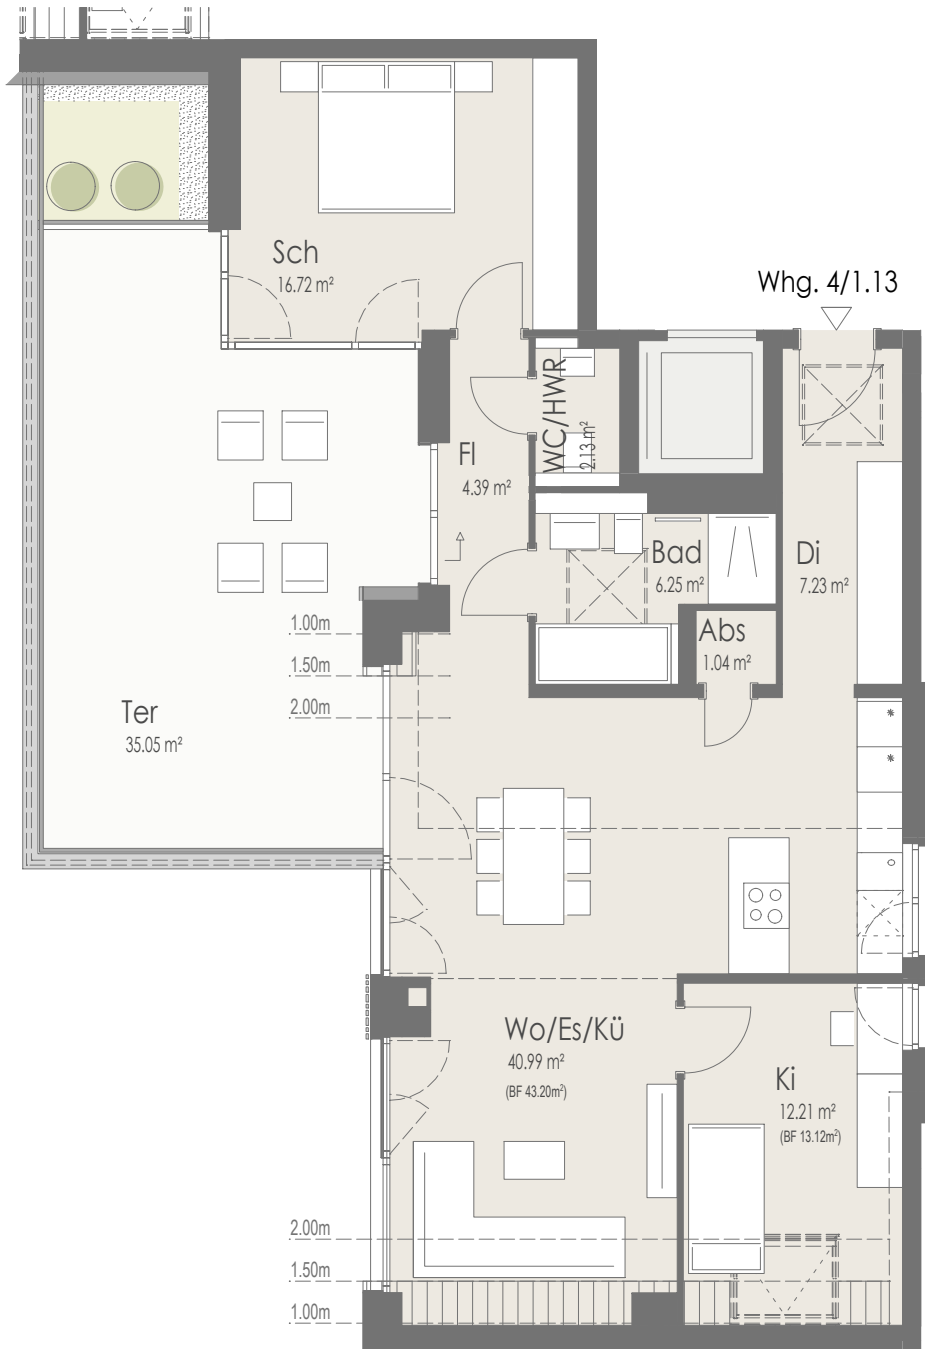

### Wohnung 4/1.13 (DG)

Wohnfläche 108,49 m<sup>2</sup>

### Maßstab 1:100

1 cm im Grundriss = 1,0 m in der Realität  
Beim Ausdruck in 100% muss jedes der  
hier dargestellten Quadrate 1 cm messen.

Der Grundriss dient einer ersten Illustration und ist je nach Ausdruck nicht maßstabsgerecht. Im Regelfall stimmt er nicht 100% mit der Realität überein.