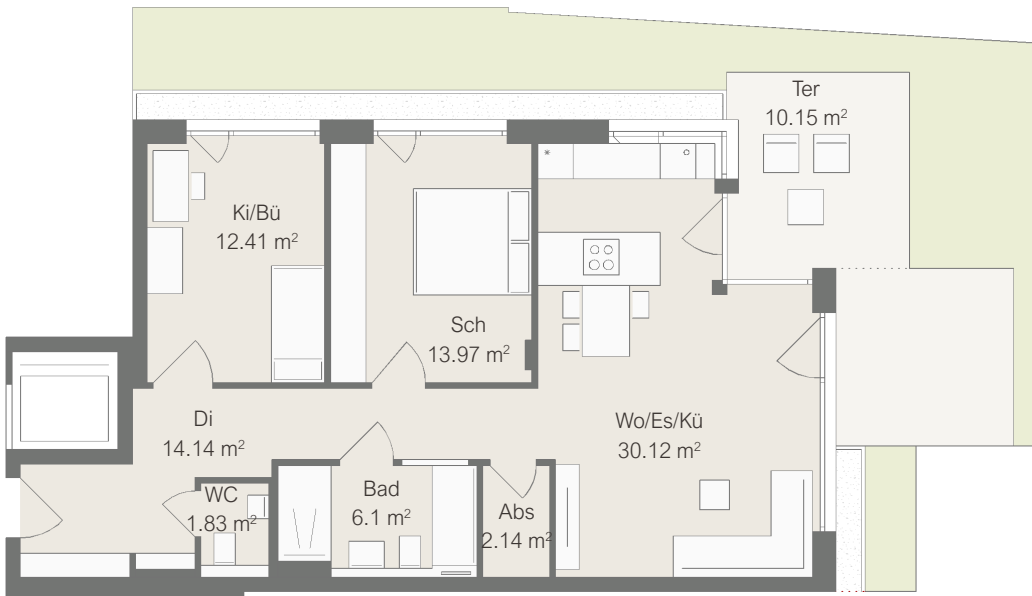

### Wohnung 8.4 (EG)

Wohnfläche 85,20 m<sup>2</sup>

### Maßstab 1:125

0,8 cm im Grundriss = 1,0 m in der Realität  
Beim Ausdruck in 100% muss jedes der  
hier dargestellten Quadrate 0,8 cm messen.