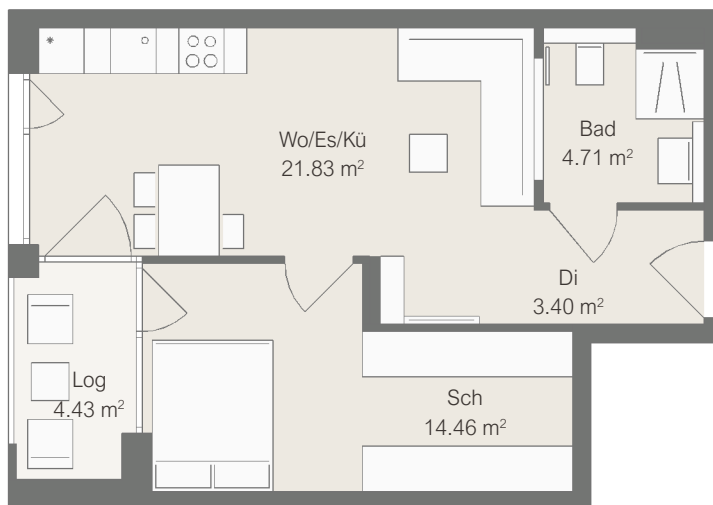

Beratung

Fon 07136 9889-19

Wohnung 8.2 (EG)

Wohnfläche 46,62 m²

Maßstab 1:100

1 cm im Grundriss = 1,0 m in der Realität
Beim Ausdruck in 100% muss jedes der
hier dargestellten Quadrate 1 cm messen.