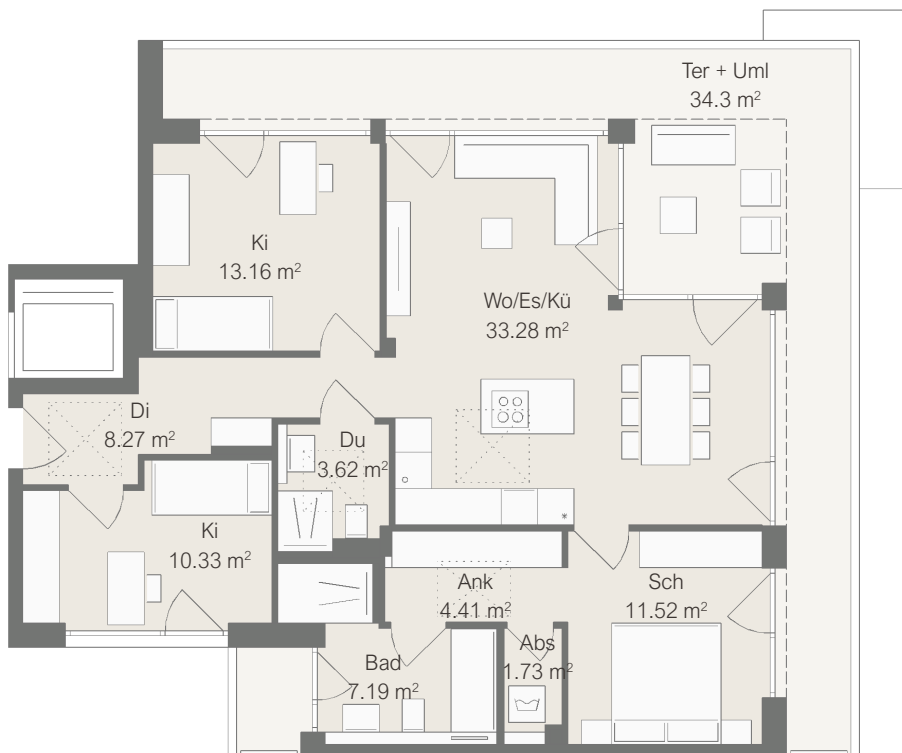

### Wohnung 8.11 (DG)

Wohnfläche 108,01 m<sup>2</sup>

### Maßstab 1:125

0,8 cm im Grundriss = 1,0 m in der Realität  
Beim Ausdruck in 100% muss jedes der  
hier dargestellten Quadrate 0,8 cm messen.