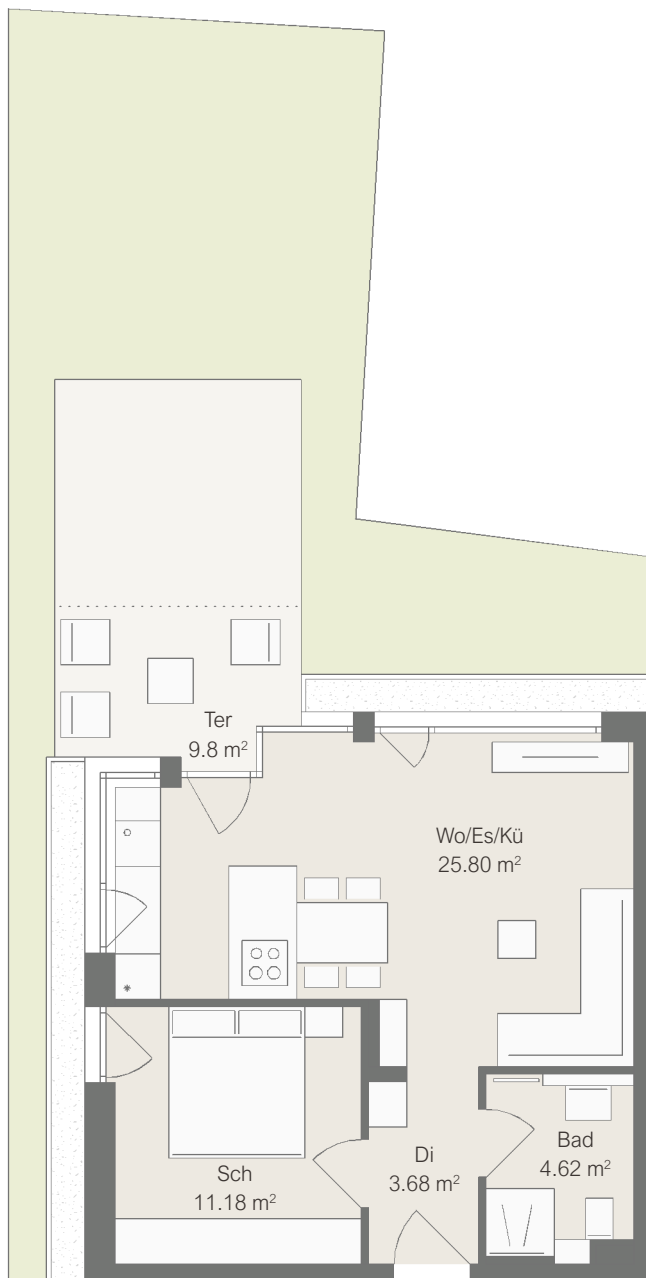

Wohnung 10.6

OFFENAUER STRASSE

OFFENAUER STRASSE IN
BAD FRIEDRICHSHALL

Offenauer Straße 8 + 10
74177 Bad Friedrichshall
www.neufeld-bau.com

Bauträger

Neufeld Wohnbau GmbH & Co. KG
Am Willenbach 5
74229 Oedheim
Fon: 07136/98890
immo@neufeld-bau.com
www.neufeld-bau.com

Beratung

Fon 07136 9889-19

Wohnung 10.6 (EG)

Wohnfläche 49,15 m²

Maßstab 1:100

1 cm im Grundriss = 1,0 m in der Realität
Beim Ausdruck in 100% muss jedes der
hier dargestellten Quadrate 1 cm messen.

--	--	--	--