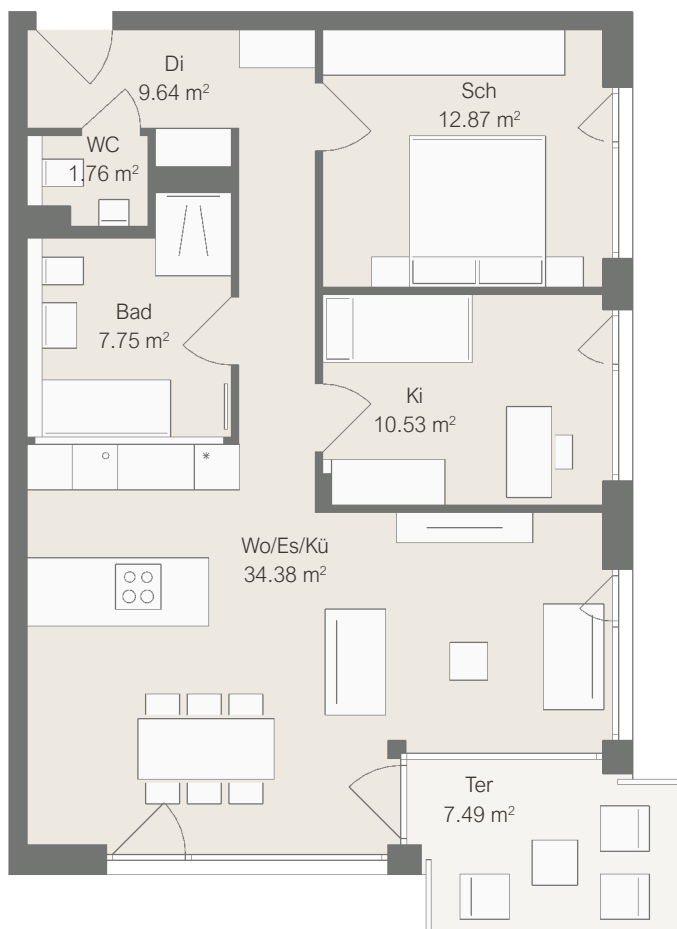

Beratung

Fon 07136 9889-19

Wohnung 10.10 (OG)

Wohnfläche 80,68 m²

Maßstab 1:100

1 cm im Grundriss = 1,0 m in der Realität
Beim Ausdruck in 100% muss jedes der
hier dargestellten Quadrate 1 cm messen.